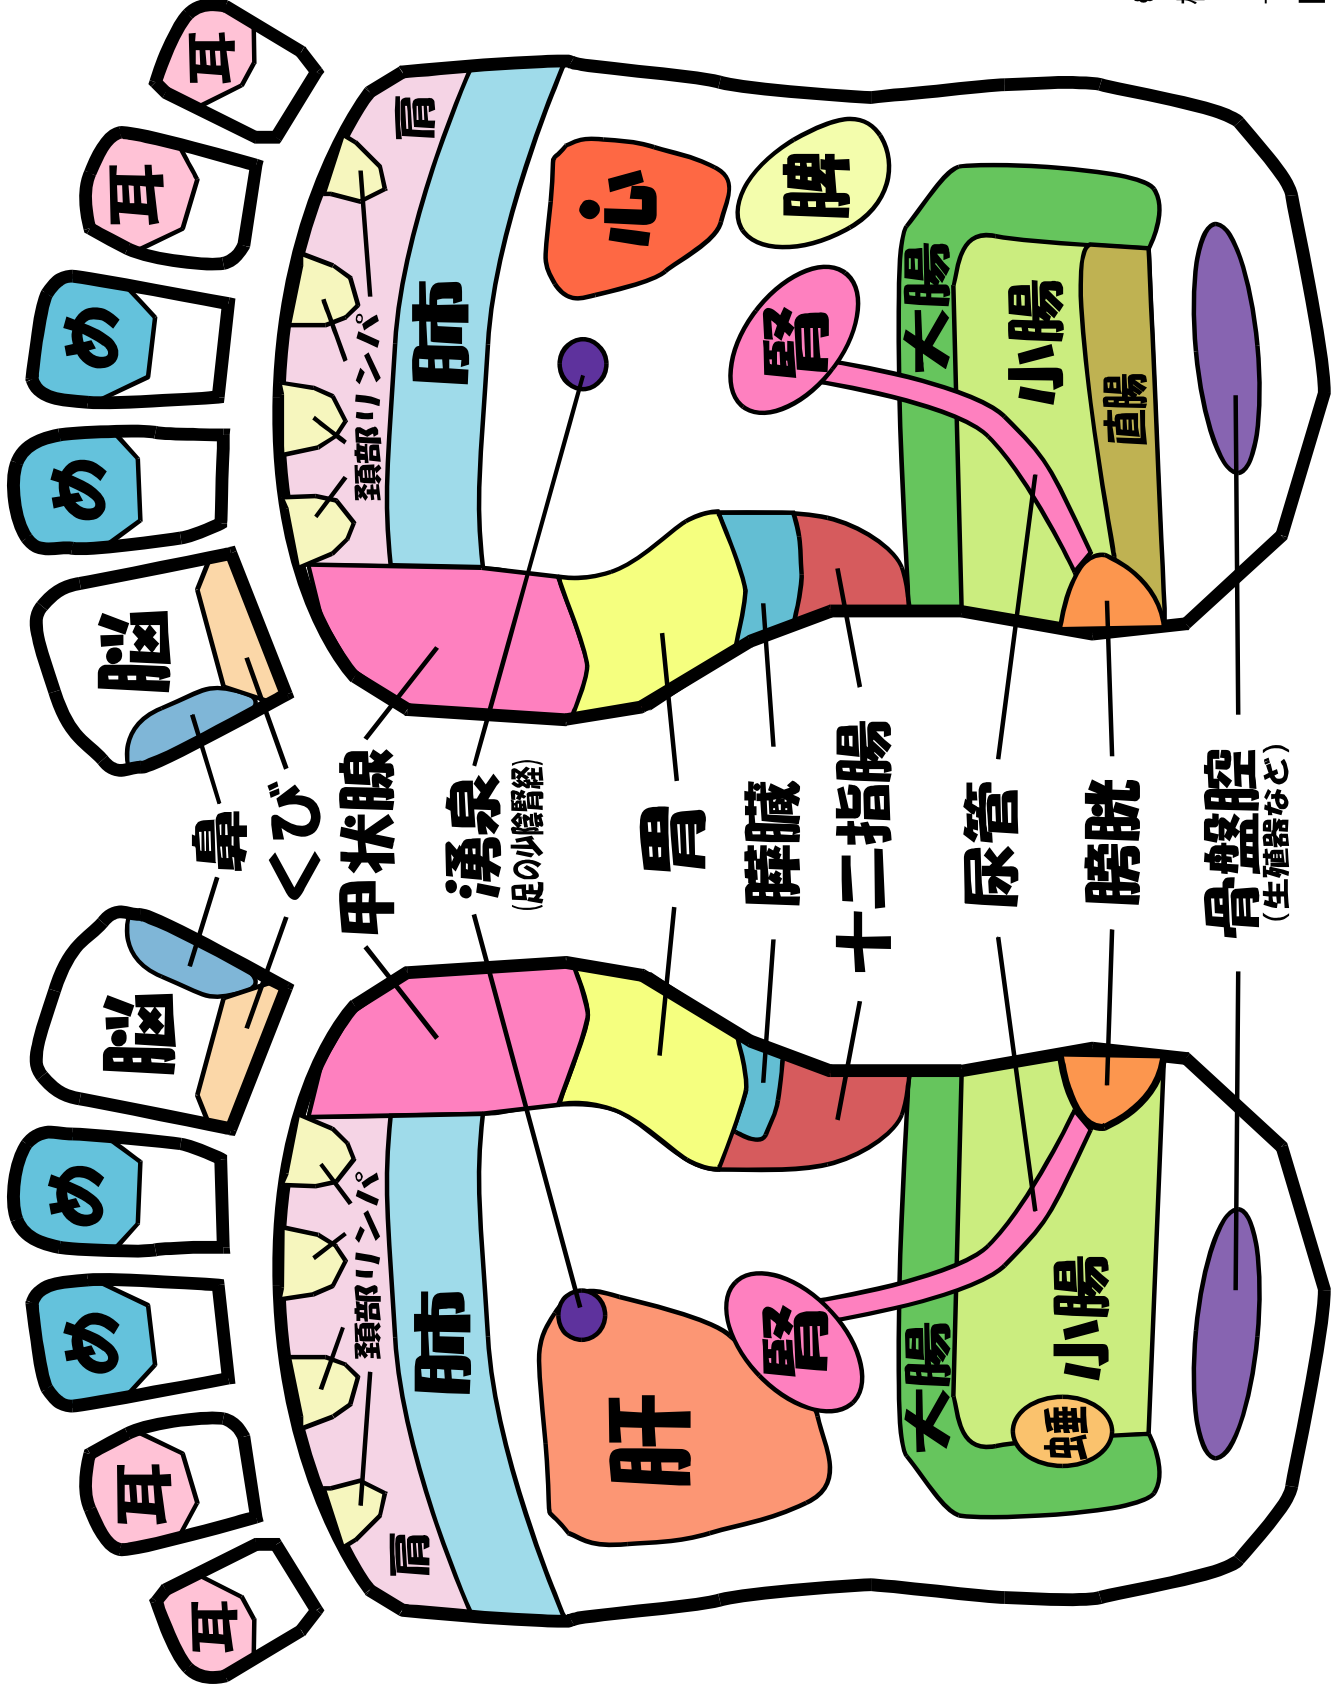

足裏の反射区（簡易版）

足の反射区を分かり易く
表したチャートです。

足裏健康館

横浜市中区山下町186ヒョウビル2階
(横浜中華街 上海路沿い)

TEL/FAX: 045-681-6453
<http://ashiura.jp/>